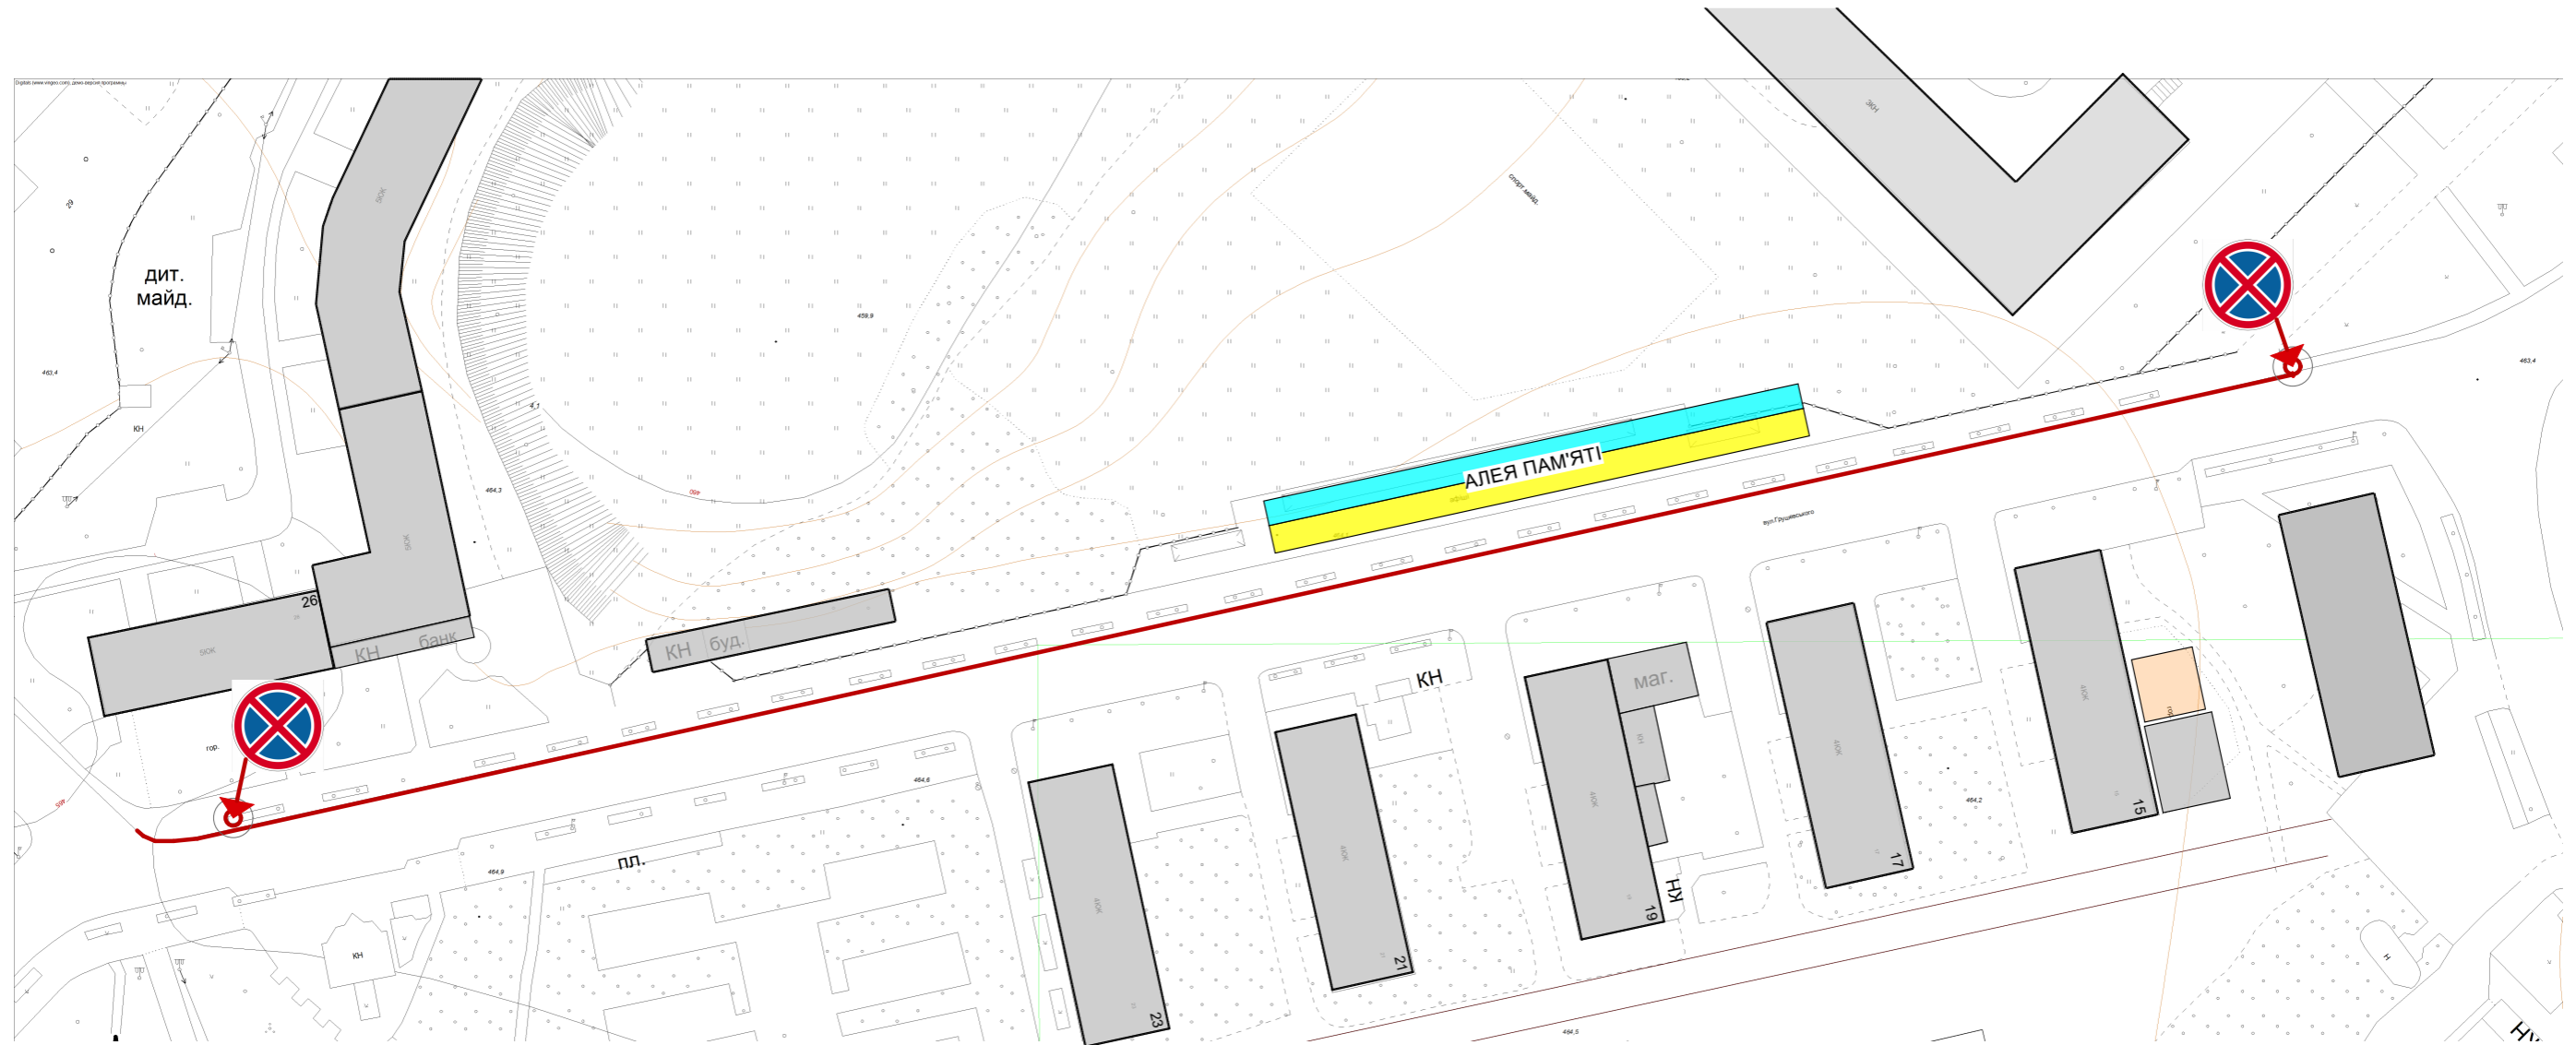

Умовні позначення :

 планове розташування знаків 3.34.Зупинку заборонено

Схема місця облаштування знаків 3.34 "Зупинку заборонено"					
			м. Долина вул. Грушевського		
Розробив	Підпис	Дата		Стадія	Лист
Дупляк А.І.		15.01.24			Листів
				1	1
			М 1:1000	Управління благоустрою та інфраструктури Долинської міської ради	