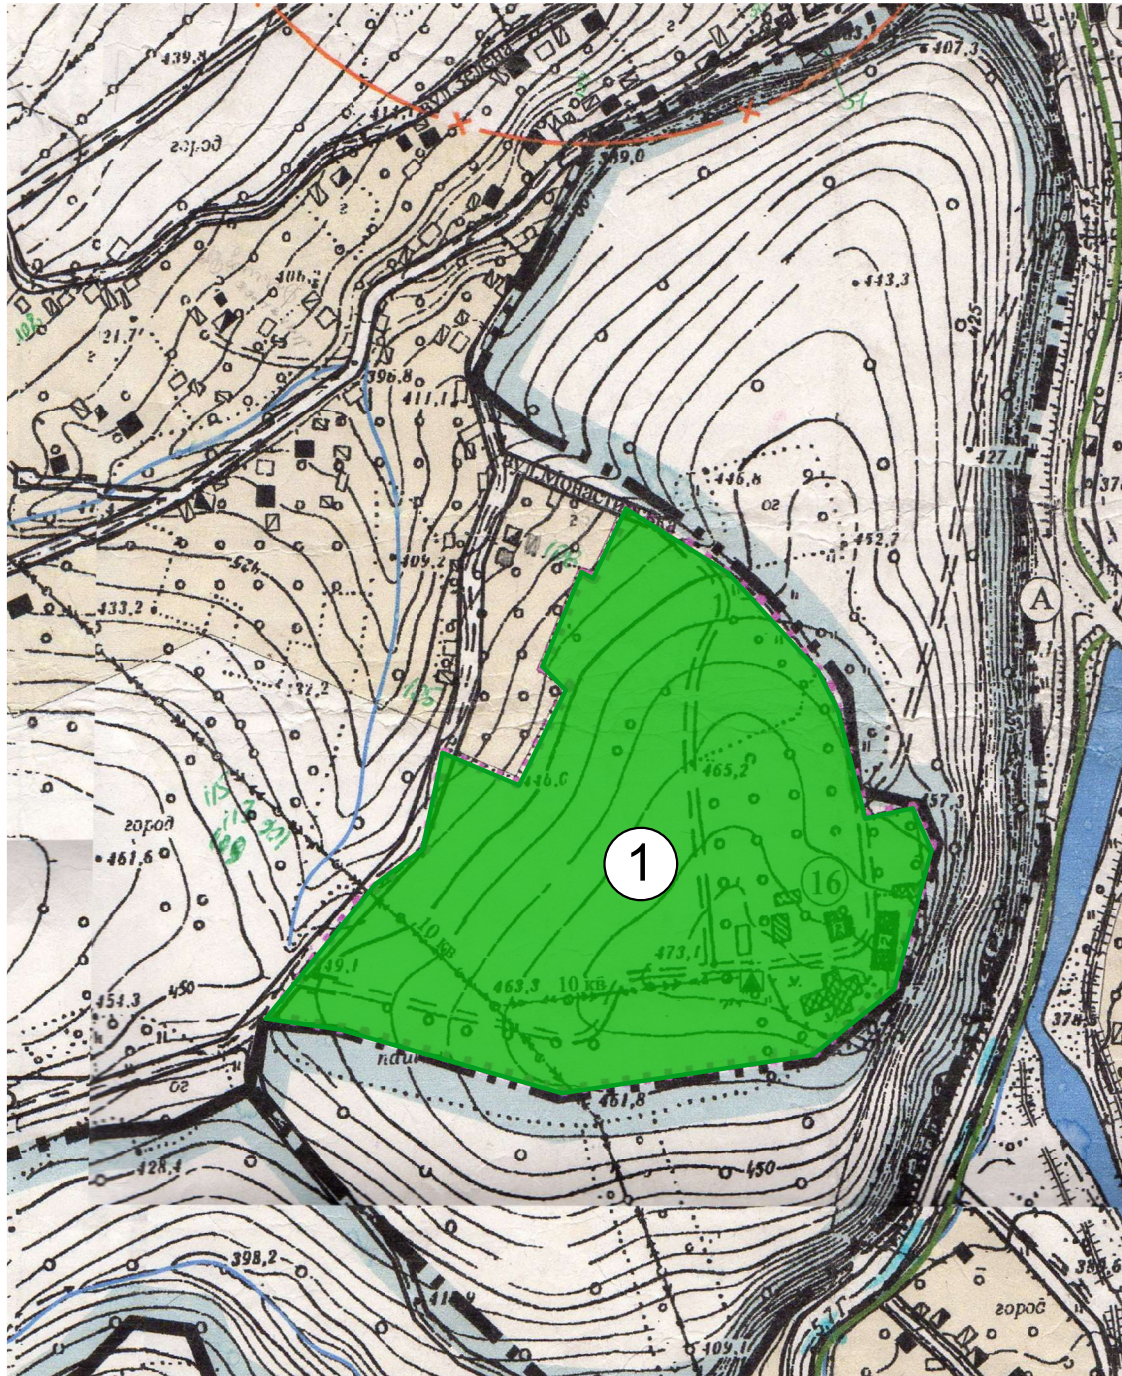

Схема розташування території в системі планувальної структури населеного пункту
М 1:10000

Експлікація:

1. - Земельна ділянка згідно ДЗК

Умовні позначення

- Територія під будівництво

Зм.	Кільк.	Арк.	№ док	Підпис	Дата				
ГАП		Гавриленко А.М					Стадія	Аркуш	Аркушів
Архітектор		Гавриленко А.М					П	1	7
						Схема розташування території в системі планувальної структури населеного пункту М 1:10000	ФОП А.Гавриленко		