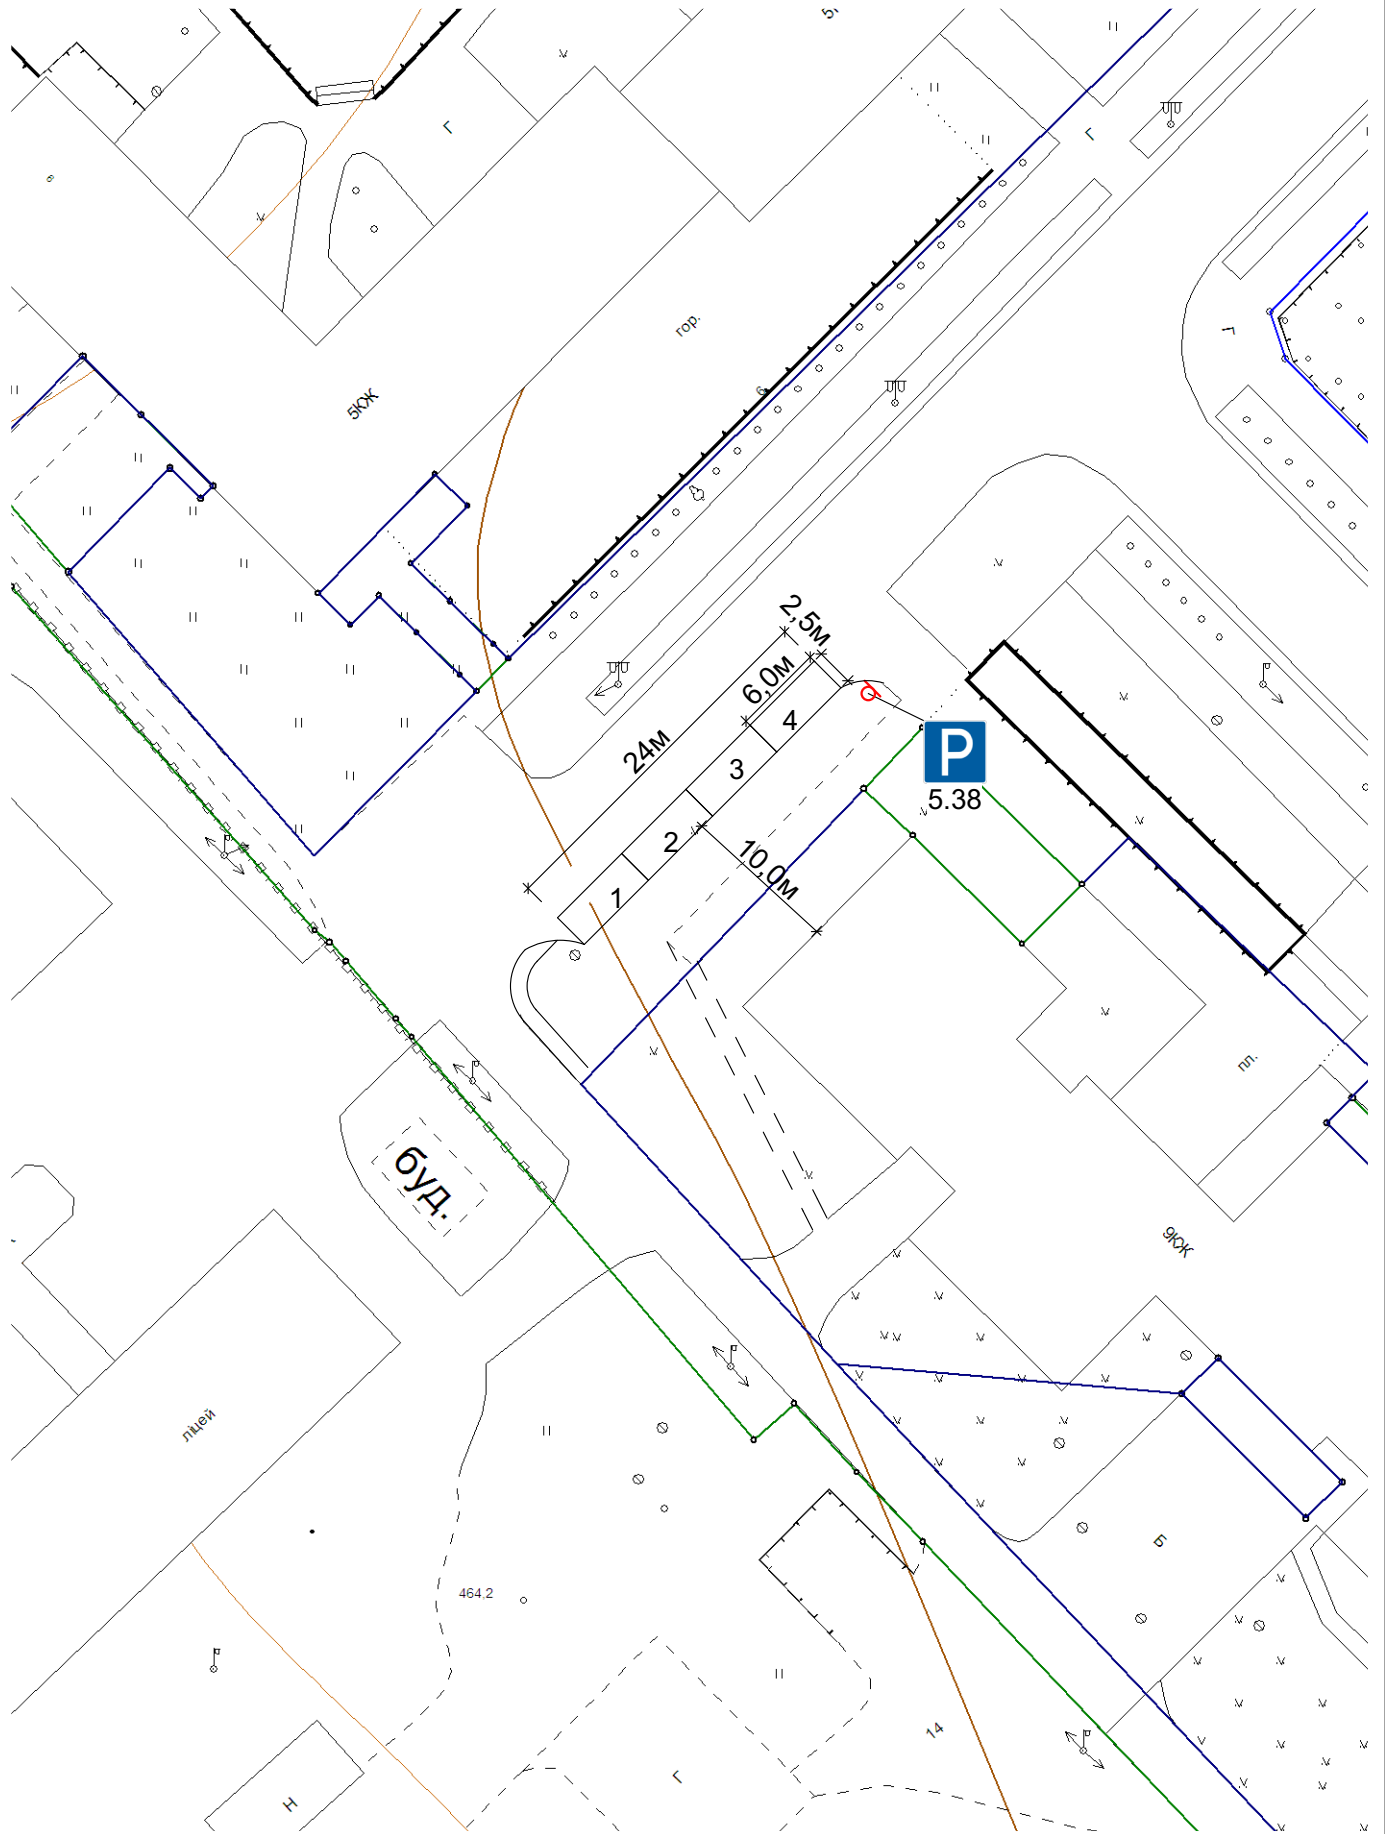

Схема влаштування парковки автомобілів м. Долина, вул. Чорновола 10

Зм.	Кільк.	Аркуш	№Док.	Підпис	Дата