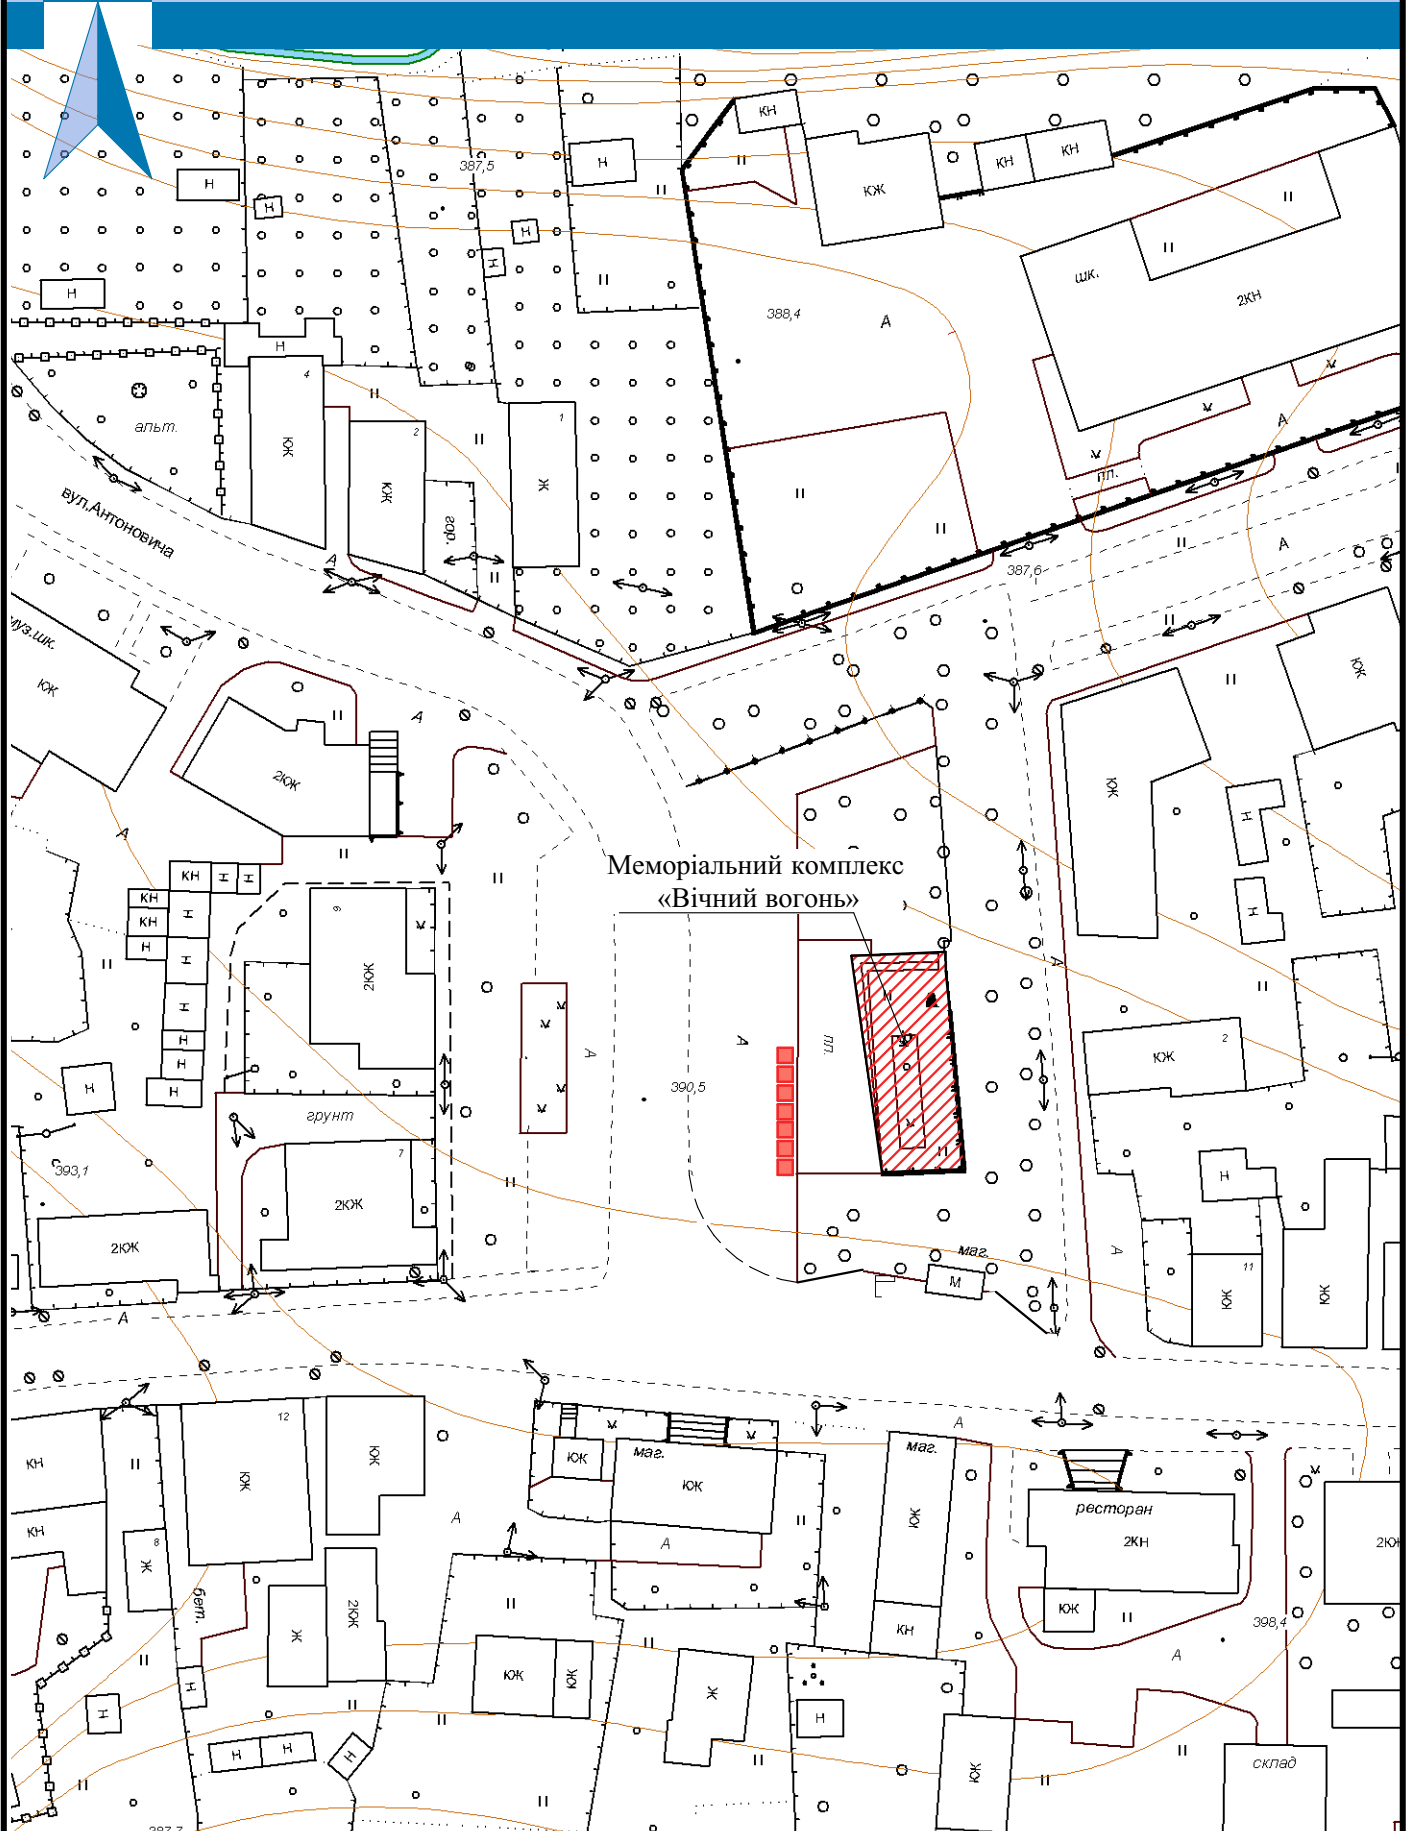

Схема 5

Схема розміщення агітаційних наметів по вул. Антоновича (біля Вічного Вогню) М 1:1000

Пн

■ Місця для розміщення агітаційних наметів