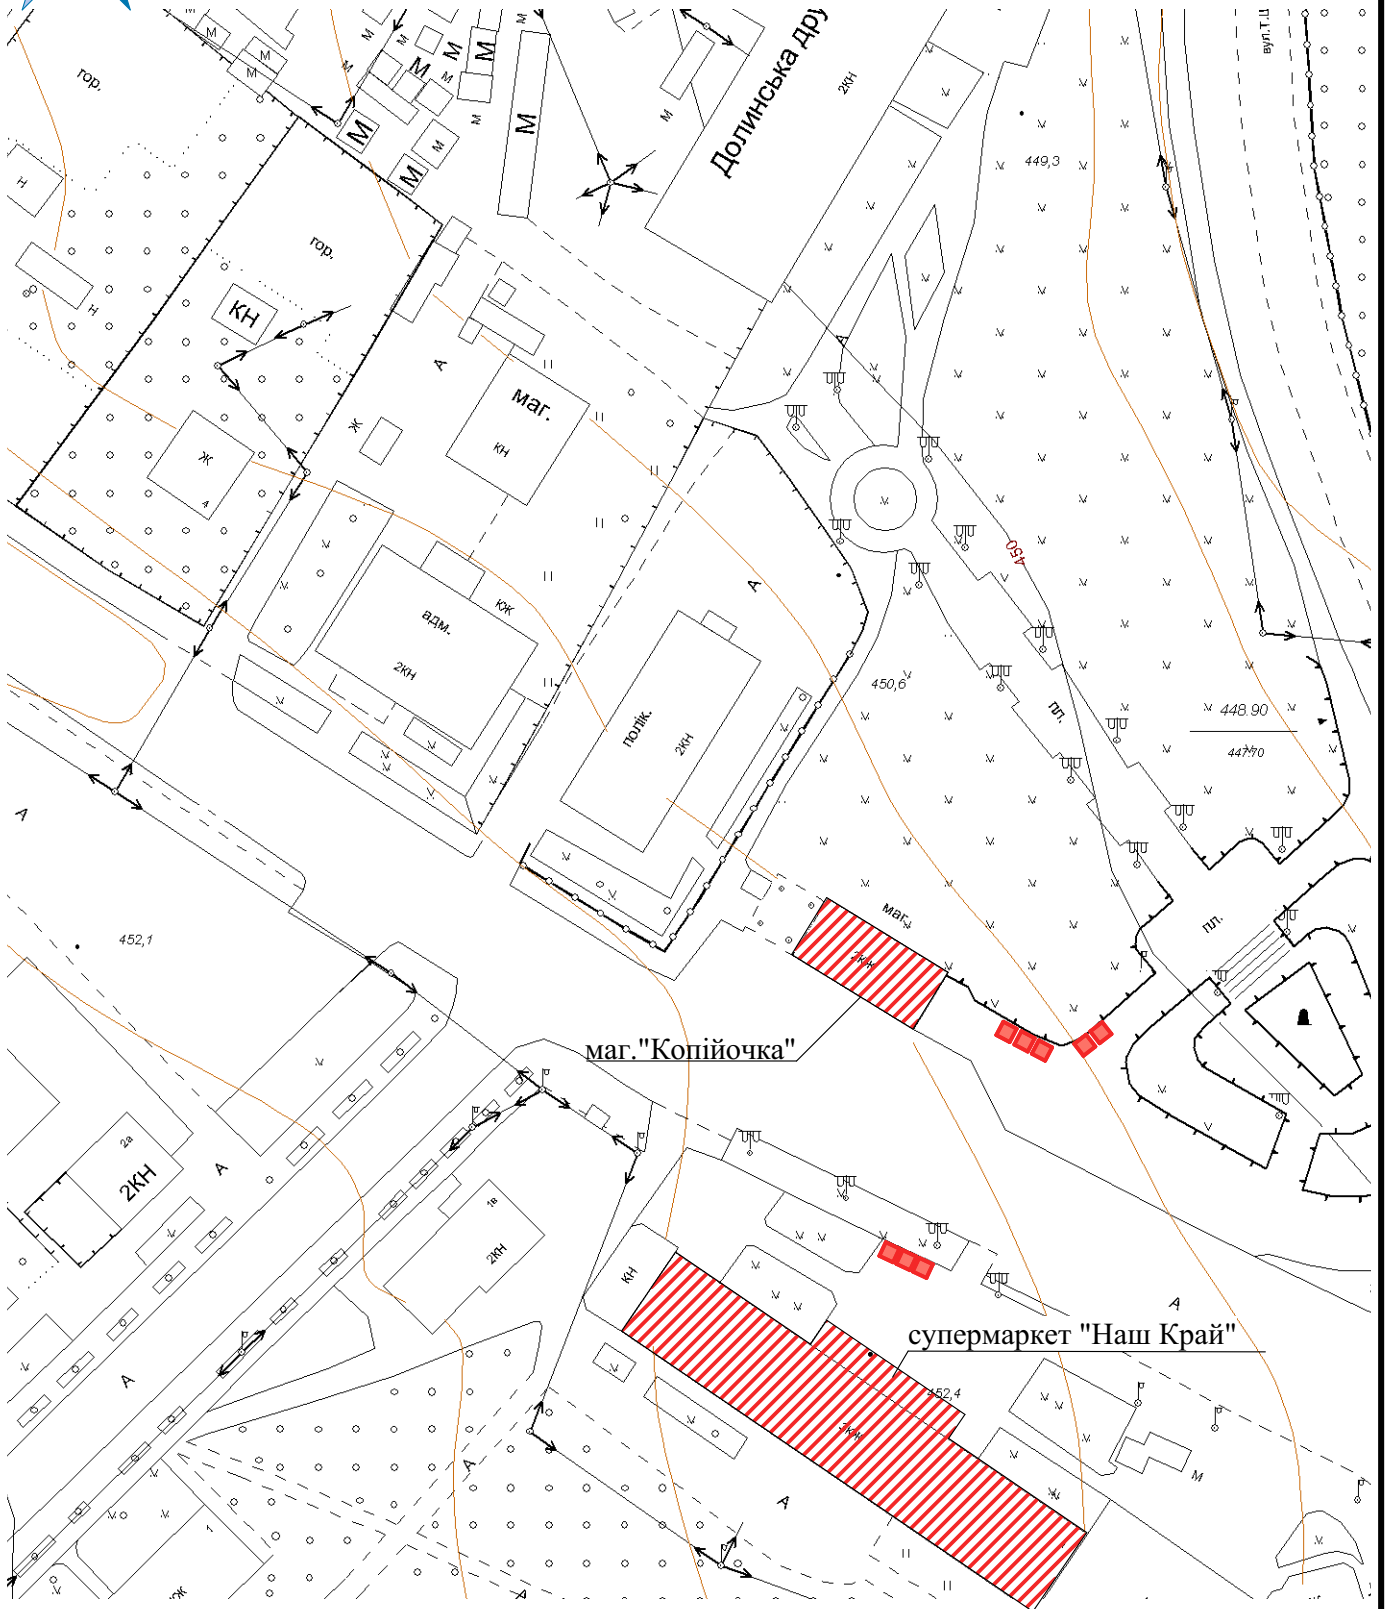

Схема 4

Схема розміщення агітаційних наметів на майдані Січових Стрільців (біля магазину "Копійочка" та супермаркету "Наш Край")

Пн

М 1:1000

■ Місця для розміщення агітаційних наметів