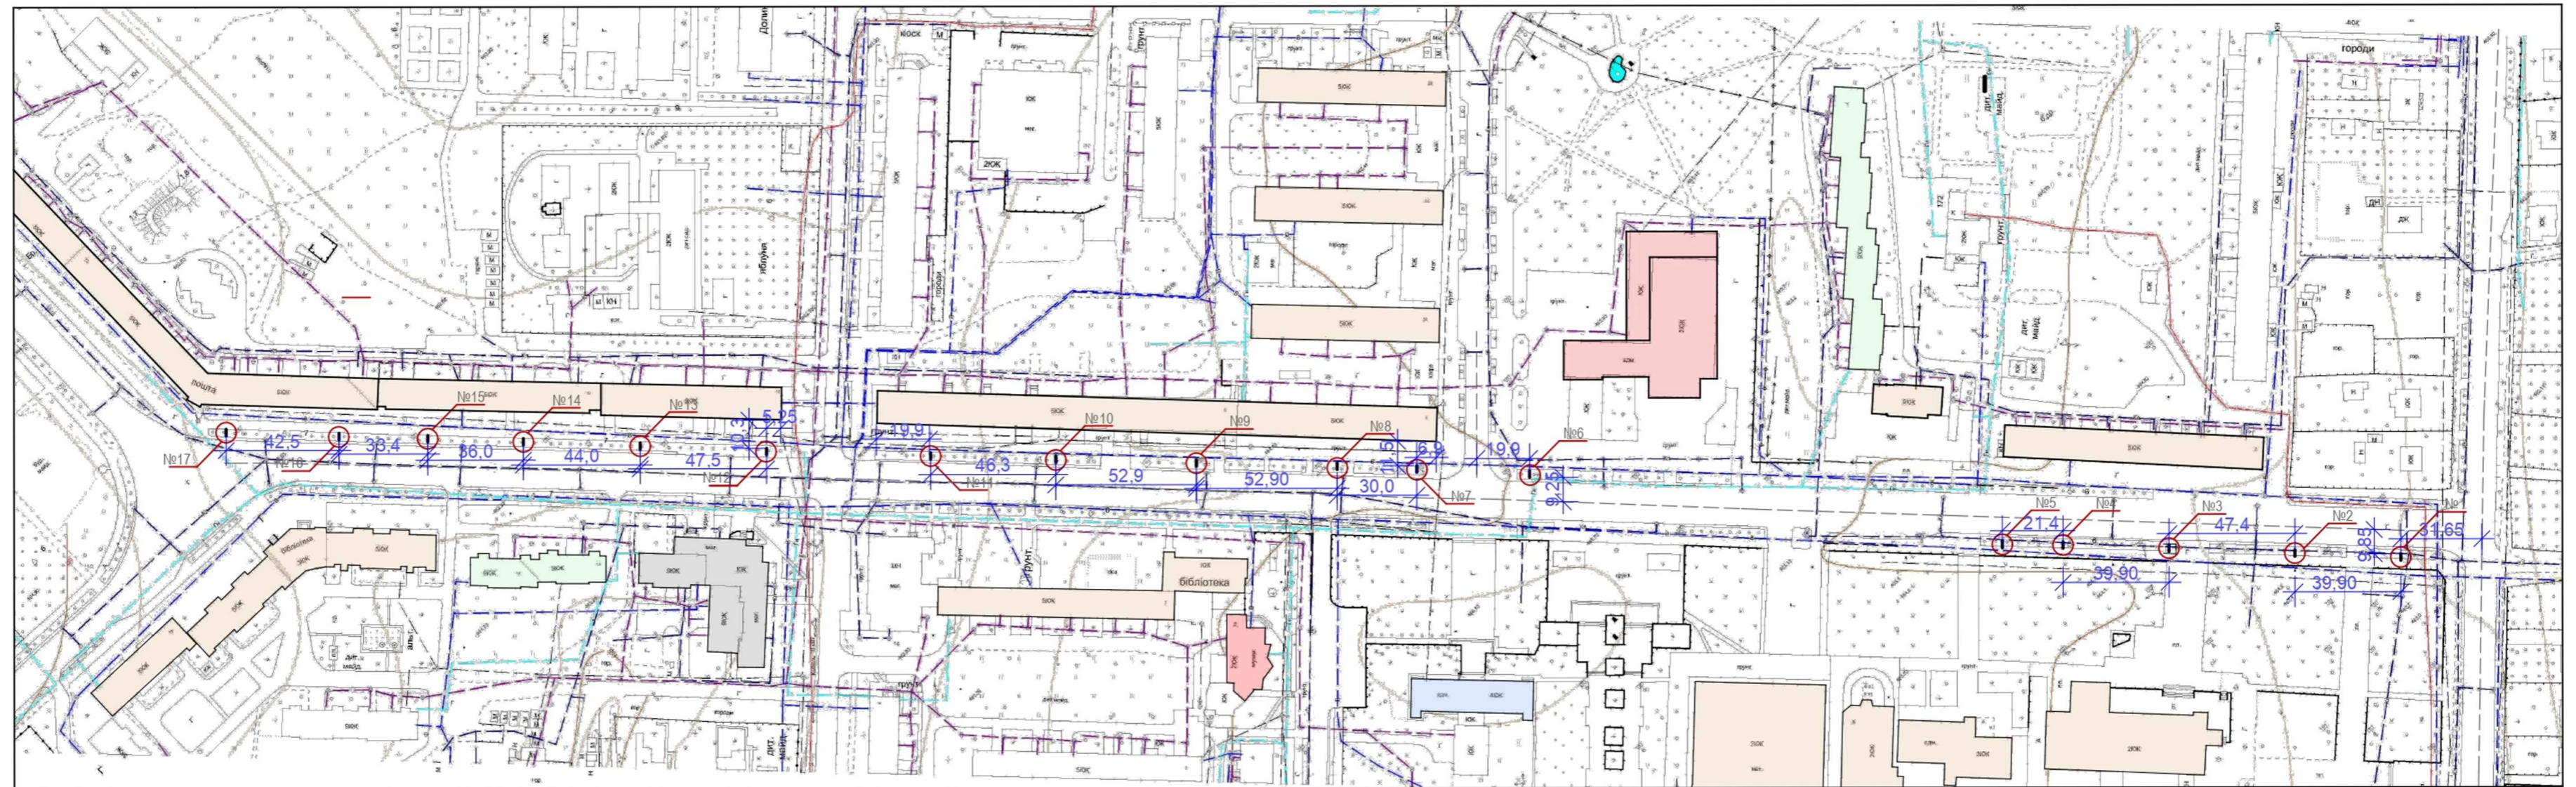

ВИКОПЮВАННЯ З ГЕНПЛАНУ  
М 1:200

РЕКЛАМНИЙ ЗАСІБ : СІТІ-ЛАЙТ

УМОВНІ ПОЗНАЧЕННЯ:

- █ рекламний засіб - сіті - лайт
- №3 порядковий номер - сіті - лайта