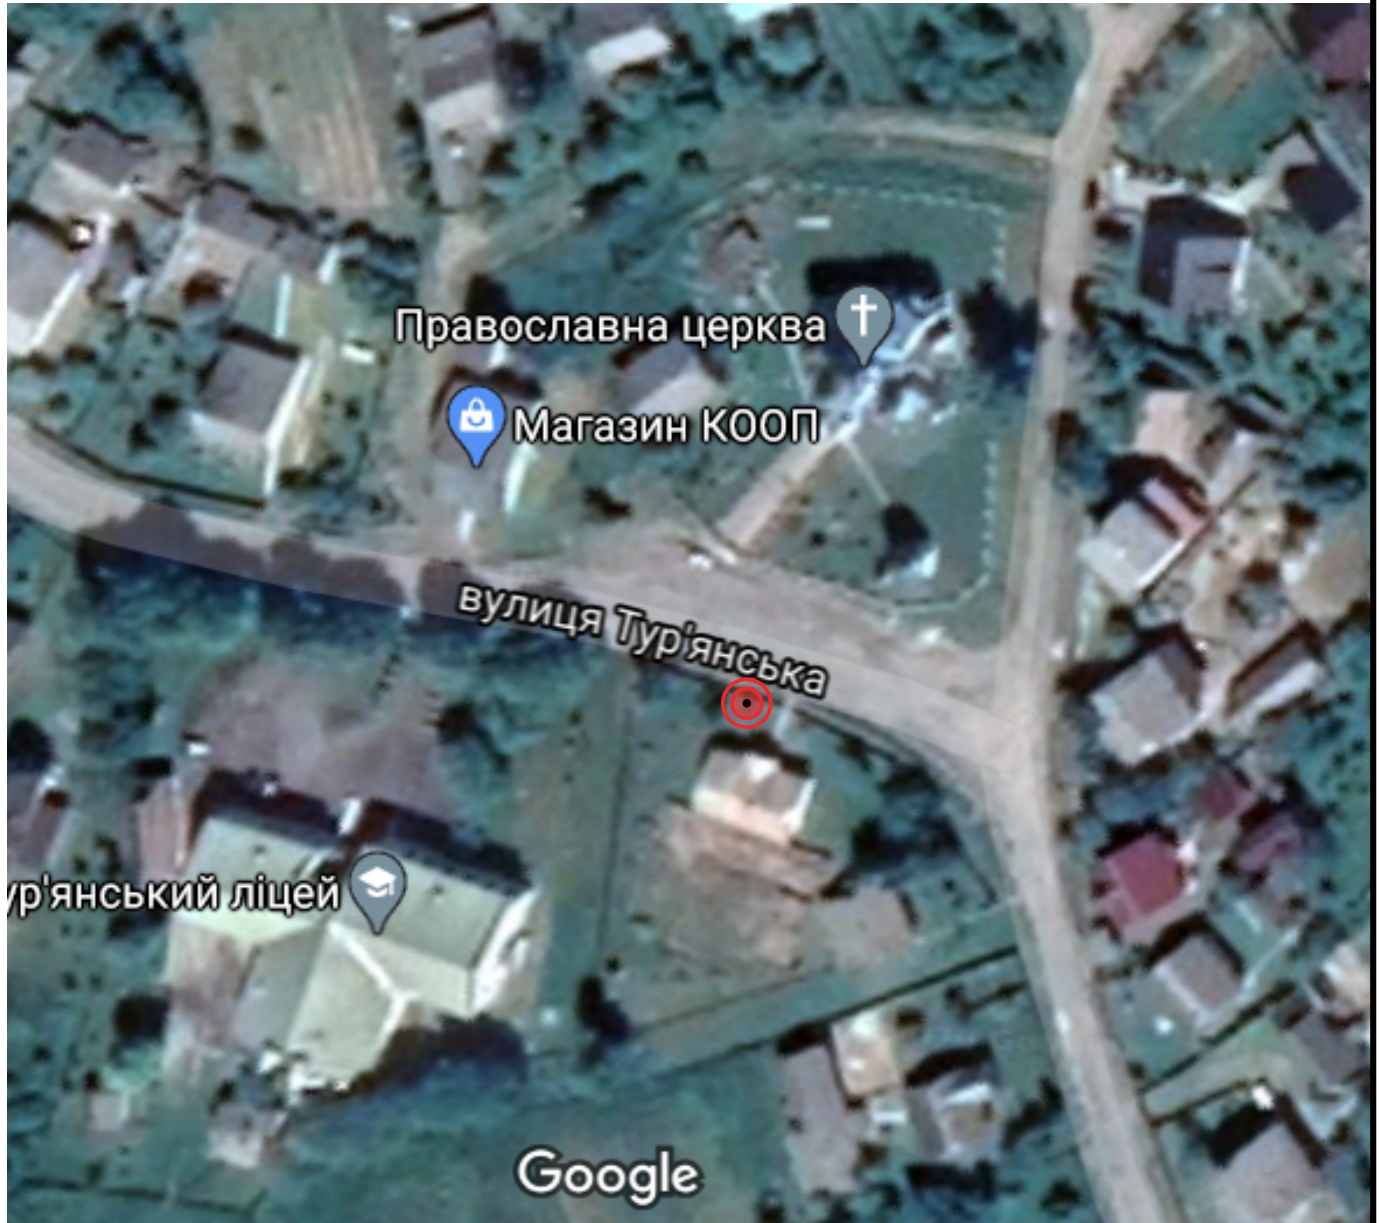

Схема 9

Схема розміщення дощок для оголошень
с. Мала Тур'я, Долинського району, вул. Тур'янська, 40 (дошка
для оголошень біля приміщення Малотур'янського старостинського округу)

Пн

 Місце розташування дощок для розміщення матеріалів
передвиборної агітації