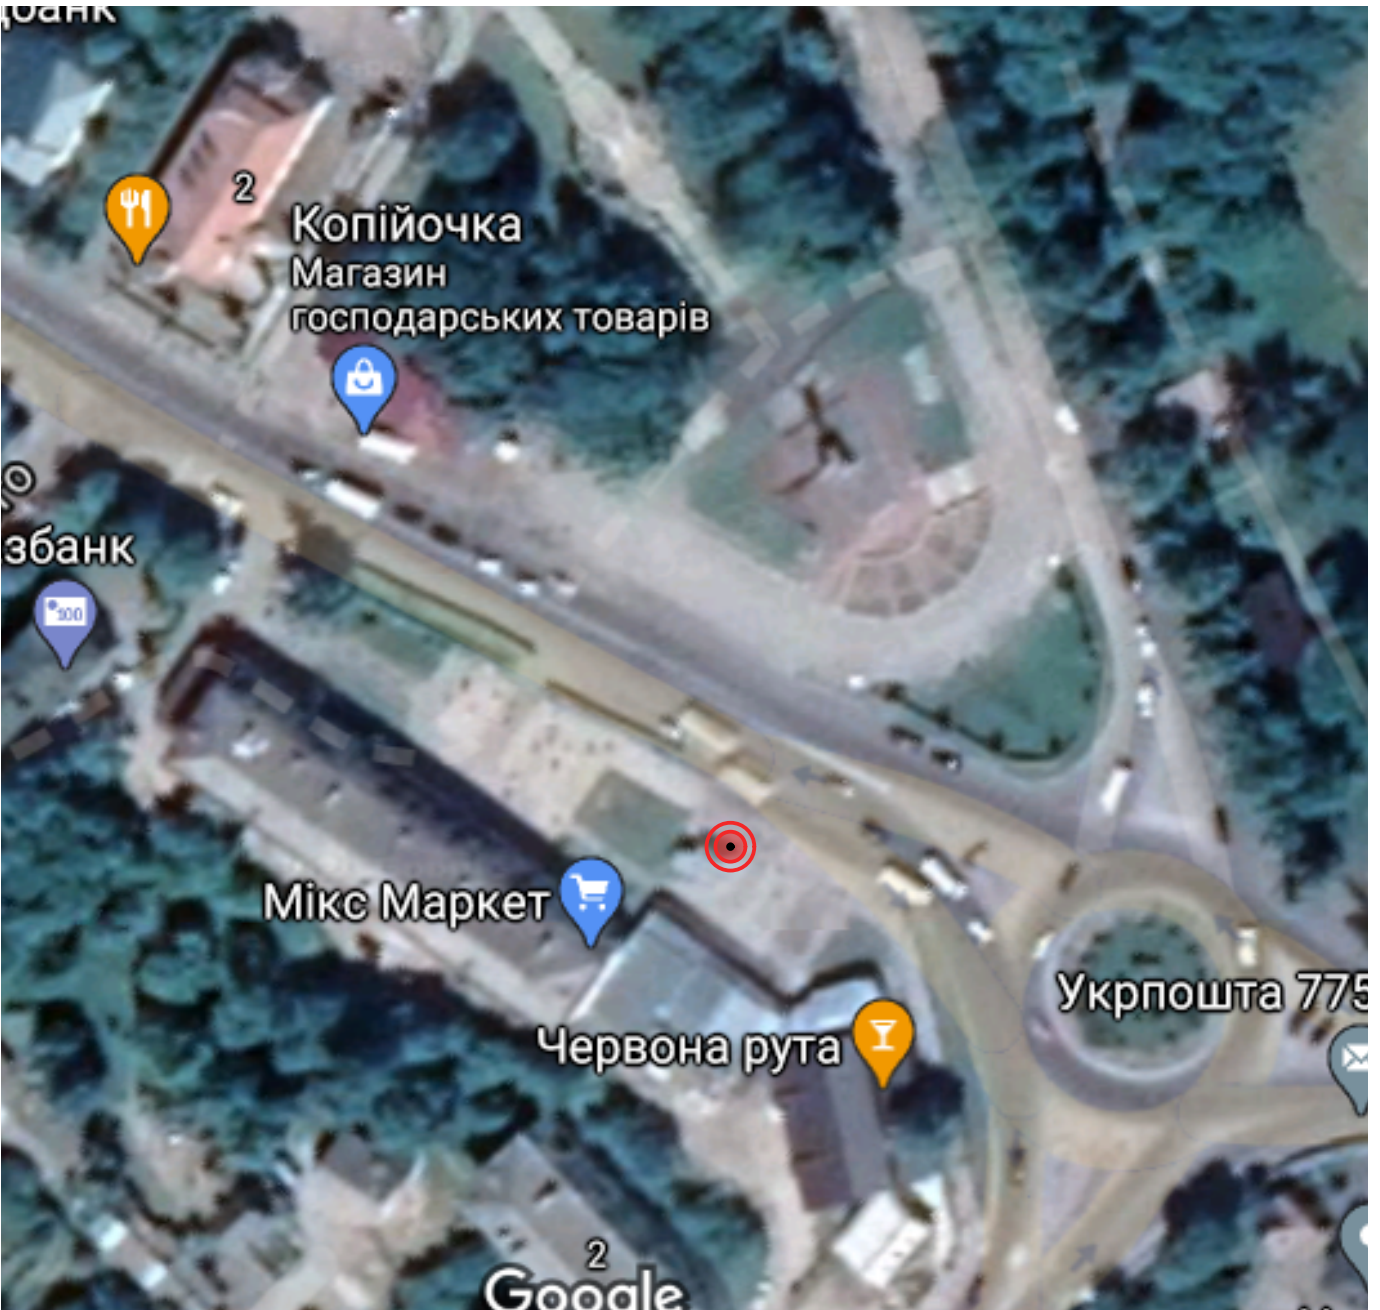

Схема 2

Схема розміщення дощок для оголошень
м. Долина, майдан Січових Стрільців (дошка для оголошень (циліндр)
біля зупинки громадського транспорту біля магазину «Динамо»)

Пн

 Місце розташування дощок для розміщення матеріалів
передвиборної агітації