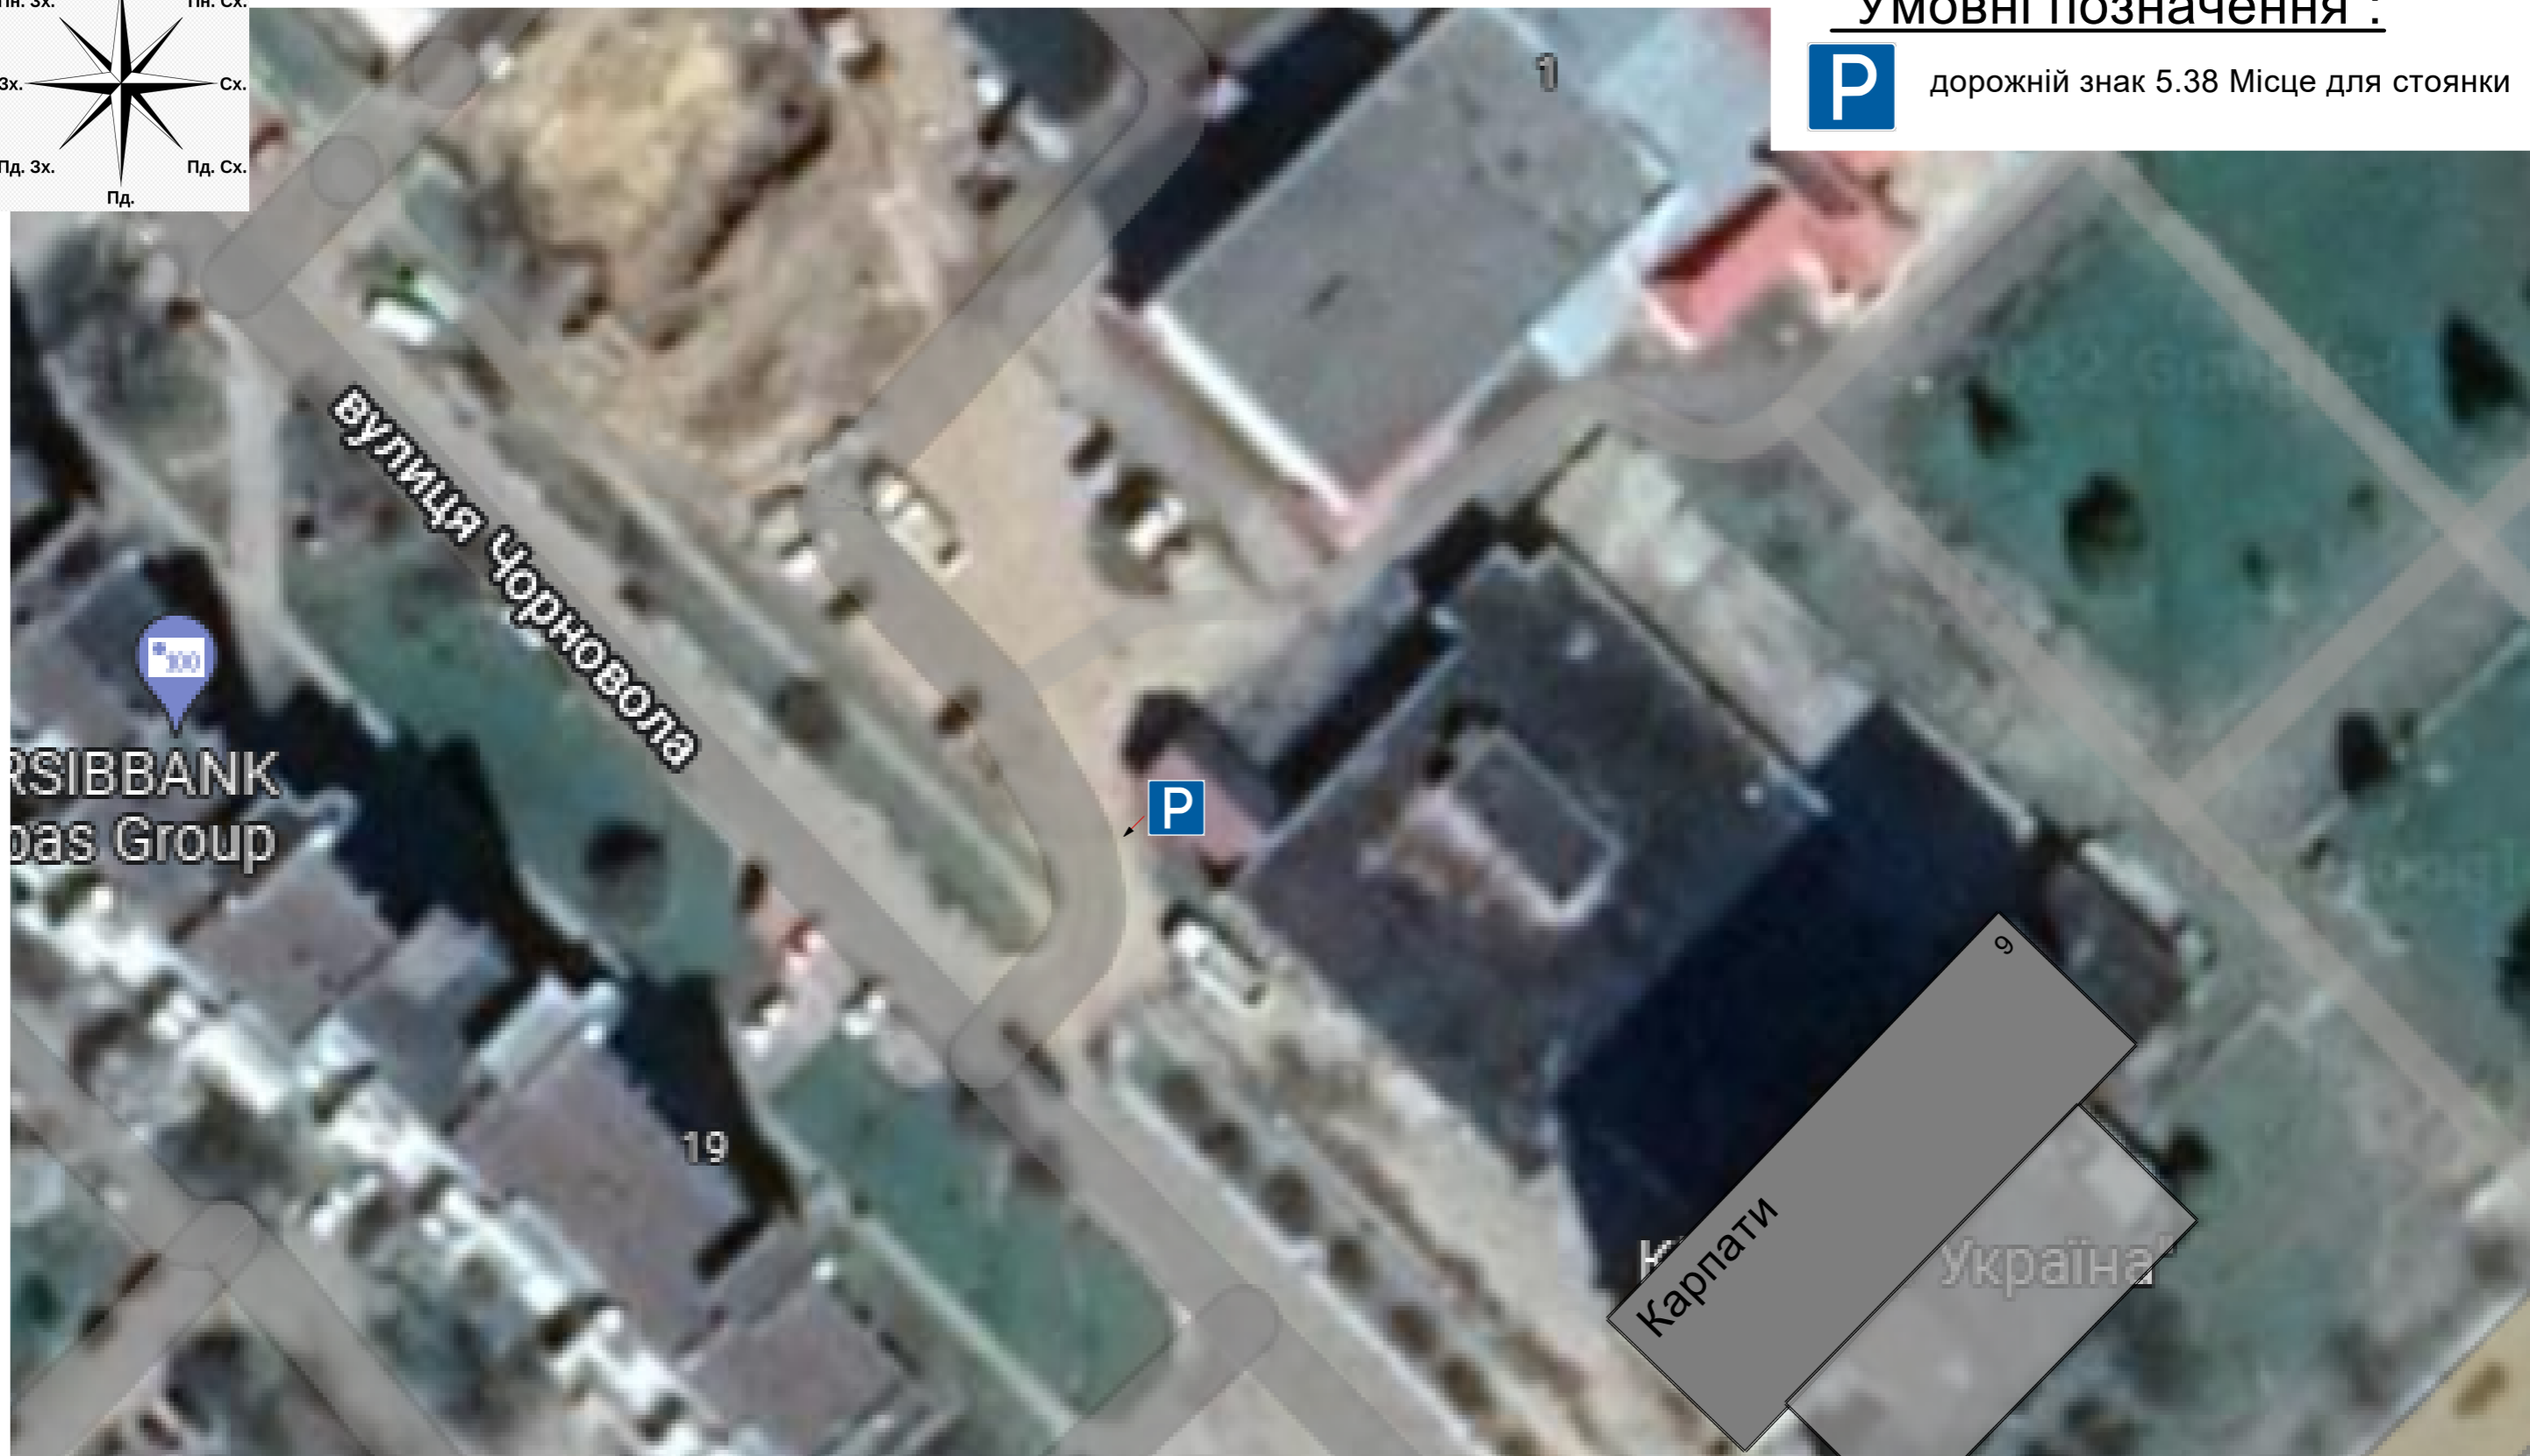

Умовні позначення :

дорожній знак 5.38 Місце для стоянки

Схема розташування дорожнього знаку

| | | | | | | |
|------------|--------|------|--------------------------|--|------|--------|
| | | | вул. Чорновола м. Долина | | | |
| Виконавець | Підпис | Дата | | Стадія | Лист | Листів |
| | | | | | 1 | 1 |
| | | | М 1:500 | Управління благоустрою та інфраструктури Долинської міської ради | | |