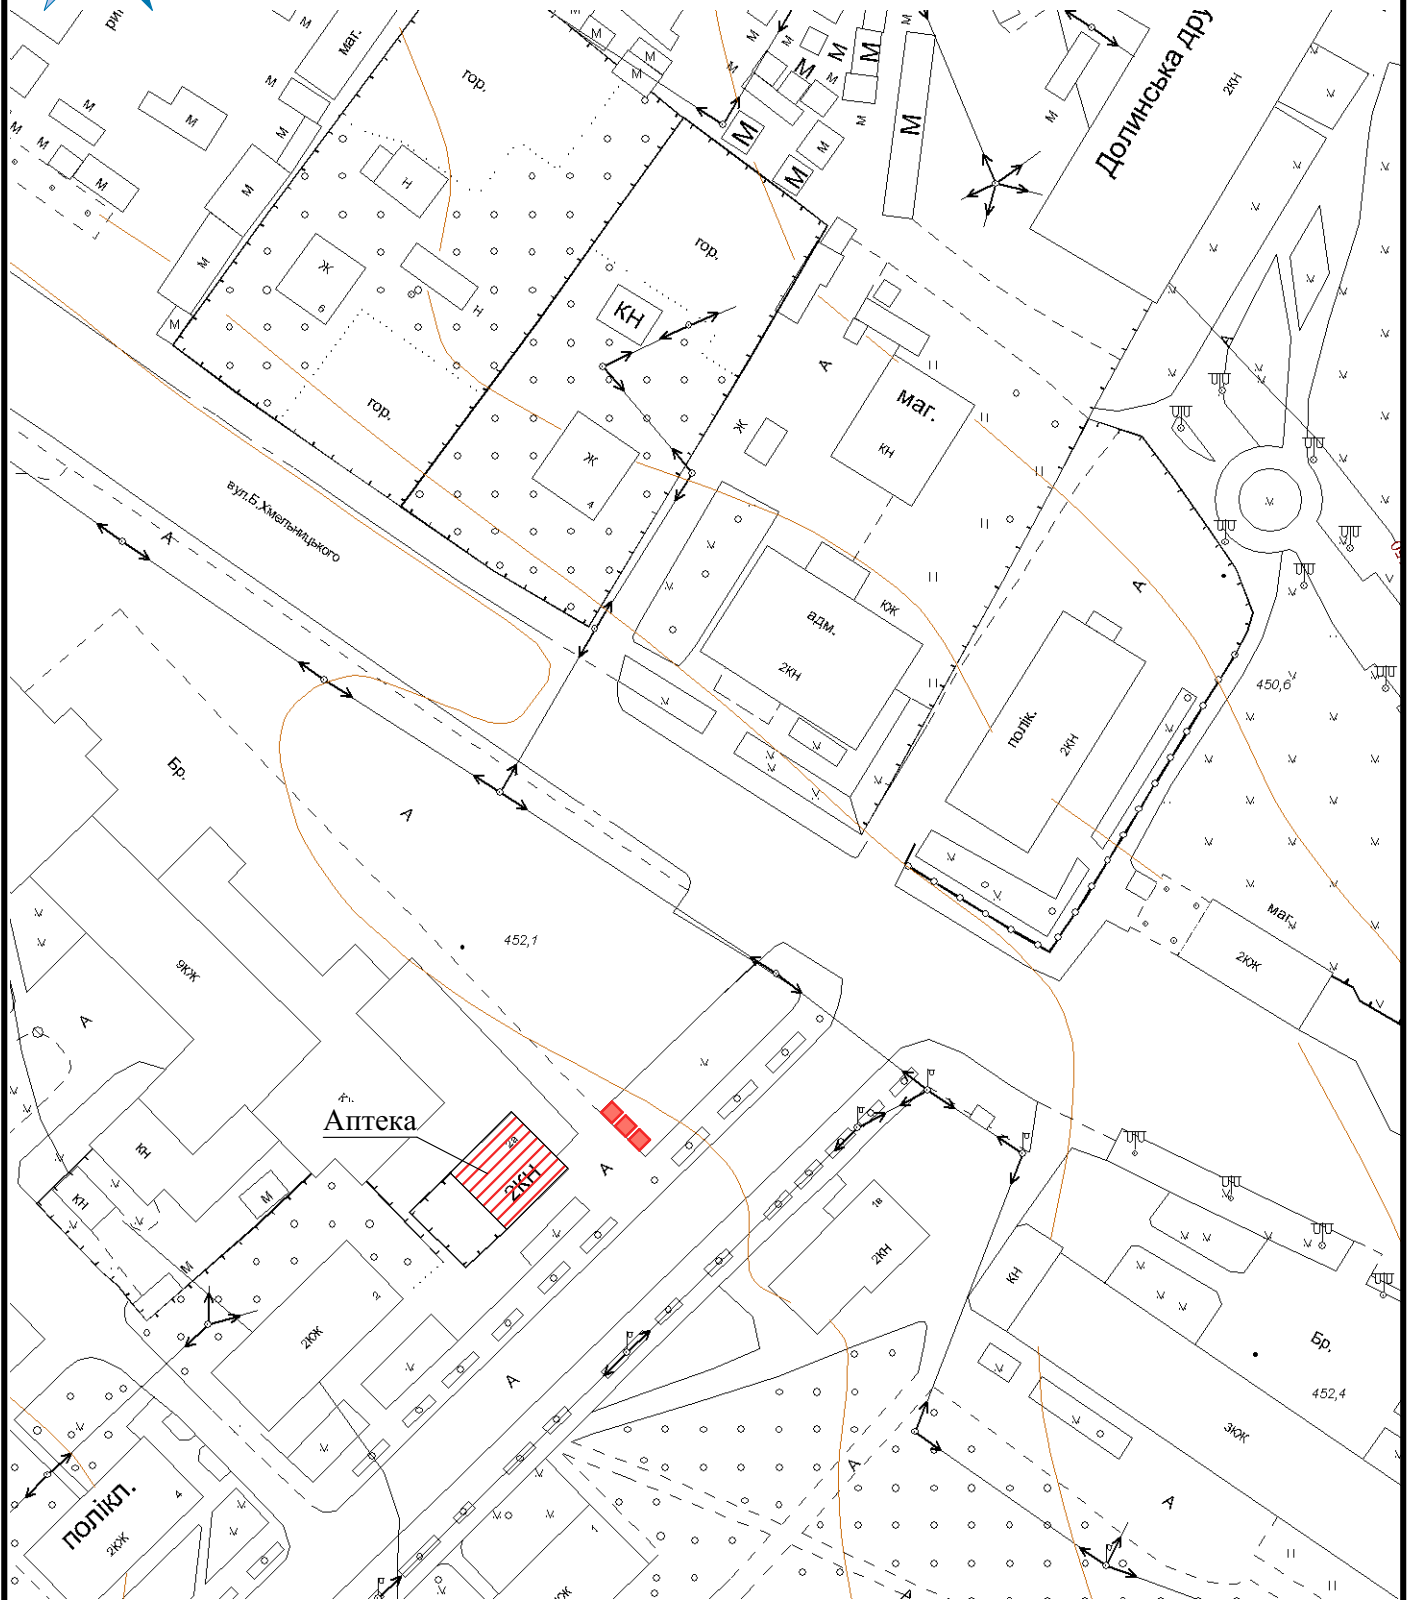

Схема 3 Схема розміщення агітаційних наметів по вул. Грушевського (біля приміщення аптеки)

ПН

М 1:1000

■ Місця для розміщення агітаційних наметів