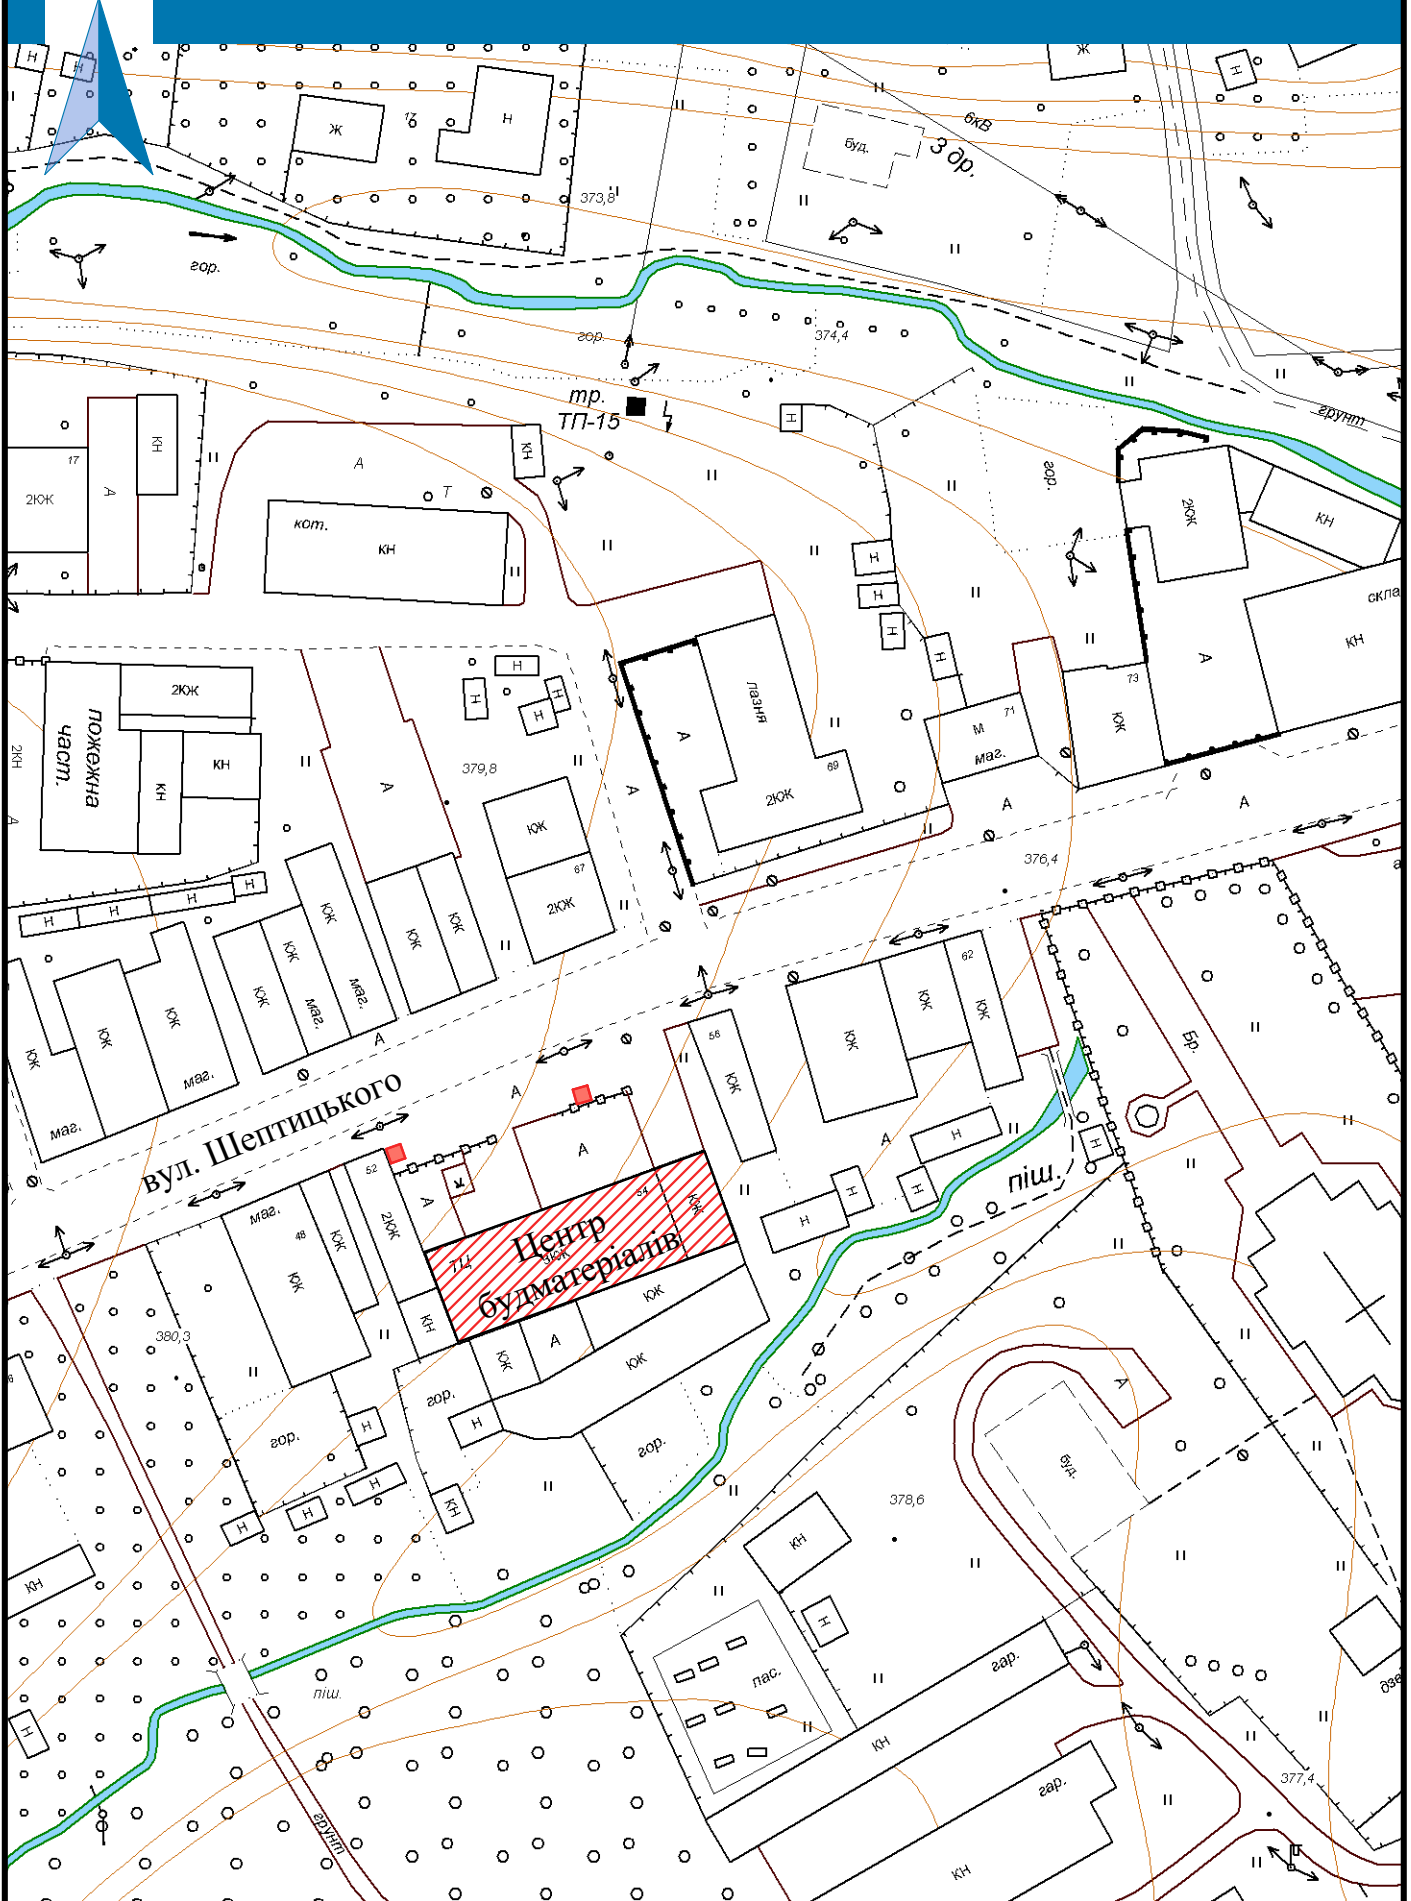

Схема 6

Схема розміщення агітаційних наметів по вул. Шептицького (біля магазину "Центр будматеріалів") М 1:1000

ПН

■ Місця для розміщення агітаційних наметів