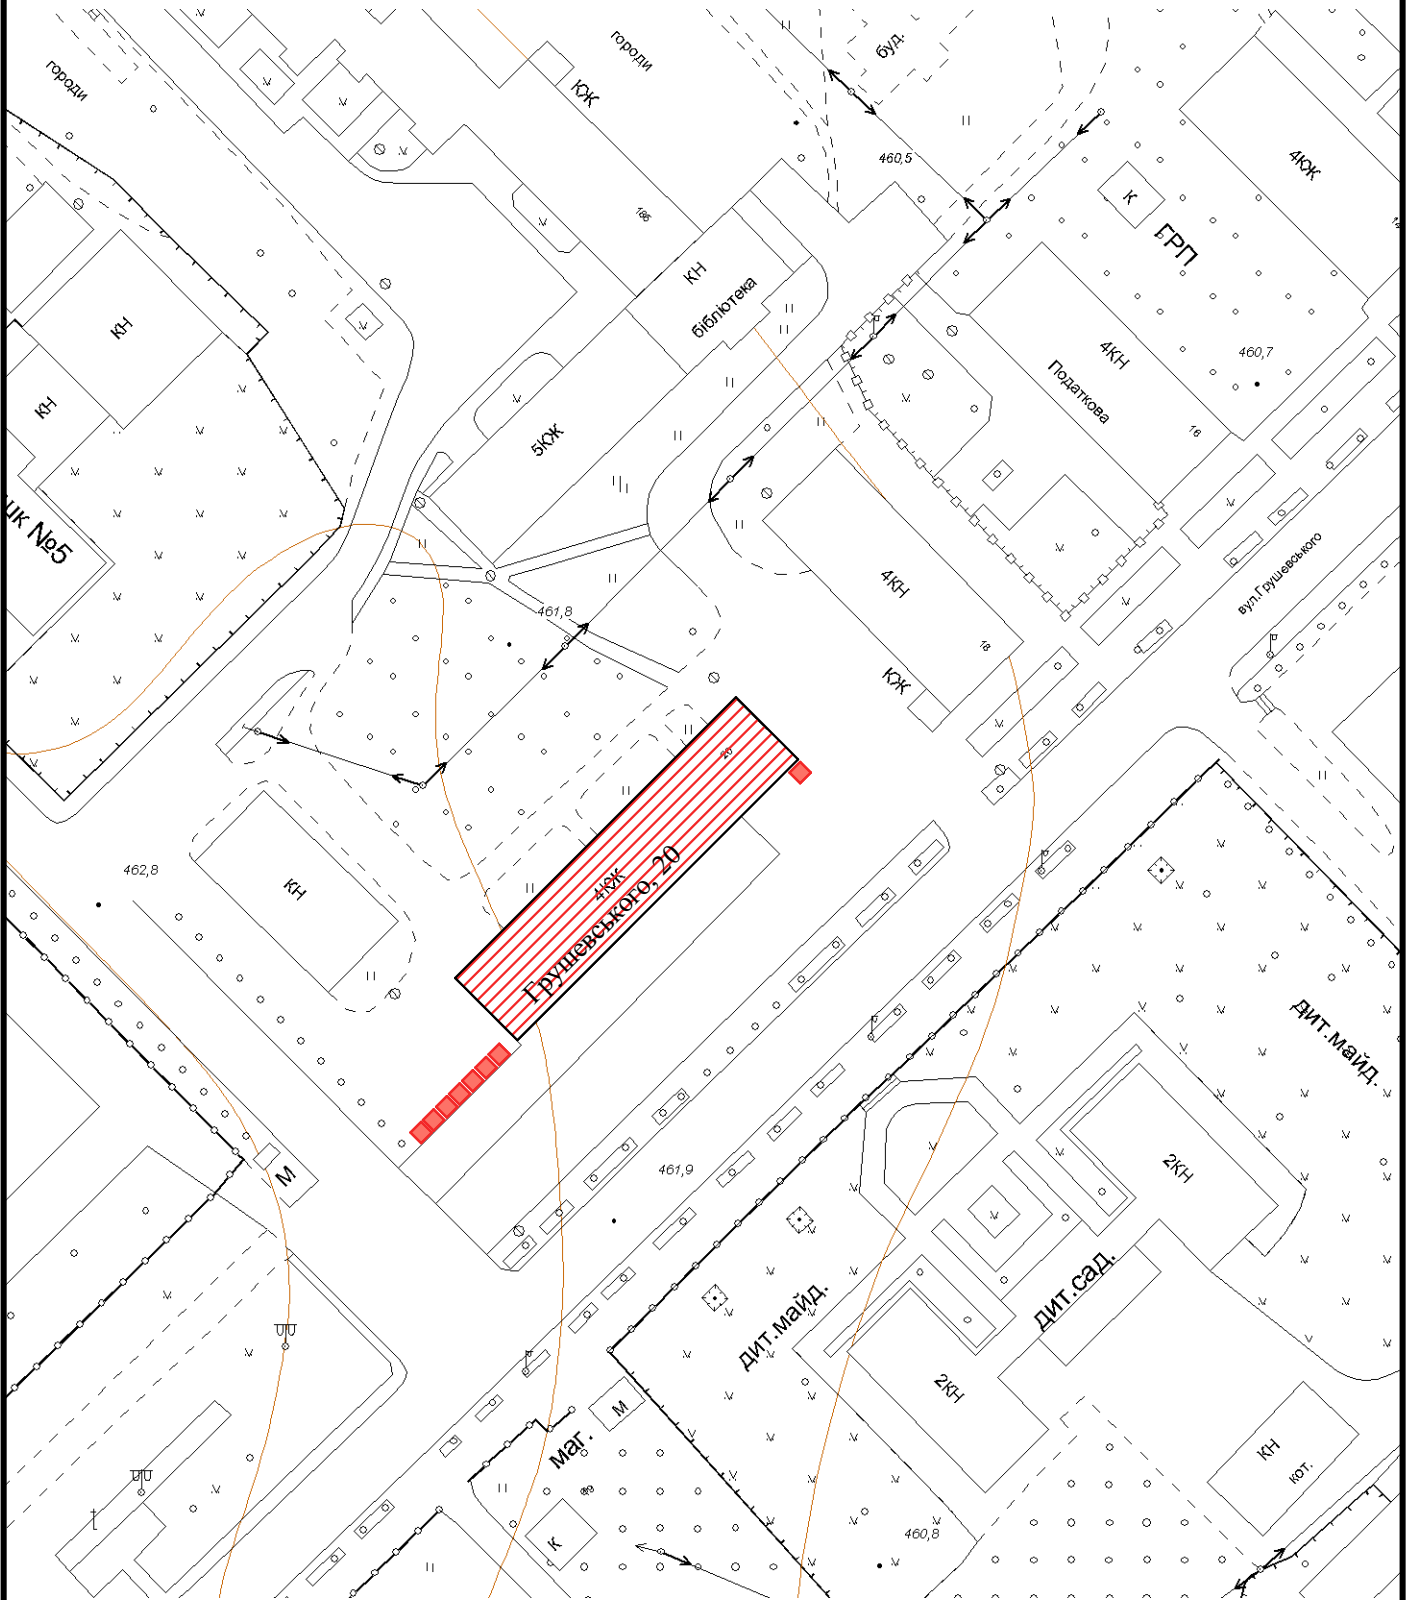

Схема 2

Схема розміщення агітаційних наметів по вул. Грушевського, 20 М 1:1000

ПН

■ Місця для розміщення агітаційних наметів